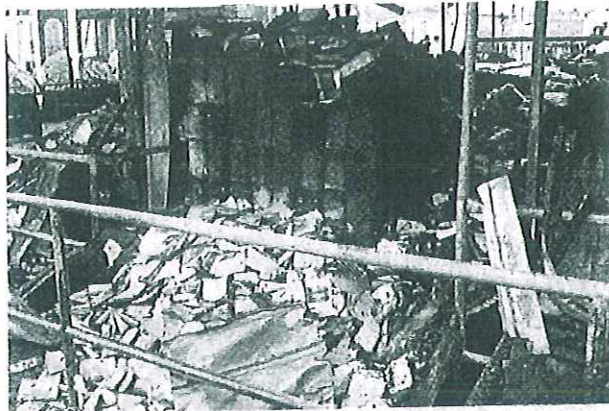

TARIKH	8 / 10 / 2012	SEKSYEN	Nasional
MUKA SURAT	17	RUANGAN	Setempat

MUSNAH...kabin menyimpan barang sumbangan hangus dalam kebakaran, semalam.

Kabin barang sumbangan korporat musnah terbakar

KELANA JAYA: Sebuah kabin dijadikan tempat menyimpan barang sumbangan di Kompleks Tabung Haji, di sini, hangus dalam kebakaran pagi semalam, namun kejadian tidak mengganggu operasi dan proses pendaftaran jemaah haji di kompleks berkenaan.

Bagaimanapun, tiada kemalangan jiwa dalam kejadian kira-kira jam 11.30 pagi itu. Kemalangan jiwa berlaku.

Tabung Haji (TH) dalam satu kenyataan media semalam berkata, ketika kejadian tiada jemaah melaporkan di-

ri dan kebakaran itu tidak menjejaskan operasi haji di stesen berlepas kompleks berkenaan.

Kabin itu digunakan untuk menyimpan dan mengagihkan barangan sumbangan daripada korporat untuk diberi kepada jemaah haji seperti beg selempang, beg beroda dan tag bagasi.

Menurut kenyataan itu lagi, berdasarkan laporan awal daripada Jabatan Bomba dan Penyelamat, kebakaran dipercayai berpunca daripada masalah litar pintas panel elektrik yang berada dalam kabin berkenaan.