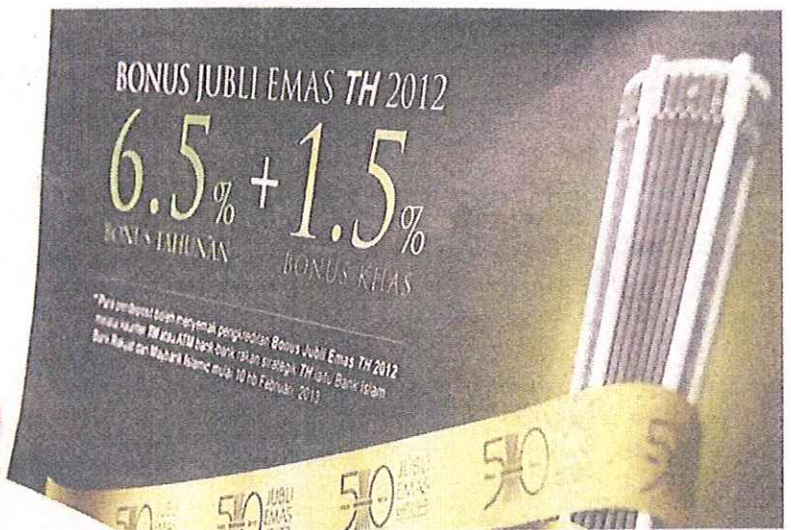

TARIKH	8 / 2 / 2013	SEKSYEN	
MUKA SURAT	1,4	RUANGAN	Nasional

# BONUS TERTINGGI

Ⓢ **Tabung Haji** umum Bonus Jubli Emas 8 peratus, tertinggi dalam tempoh lebih 12 tahun

Ⓢ **Pendapatan 2012** meningkat 28 peratus, keuntungan bersih pertama kali melepasi RM2b

Ⓢ Nasional 4